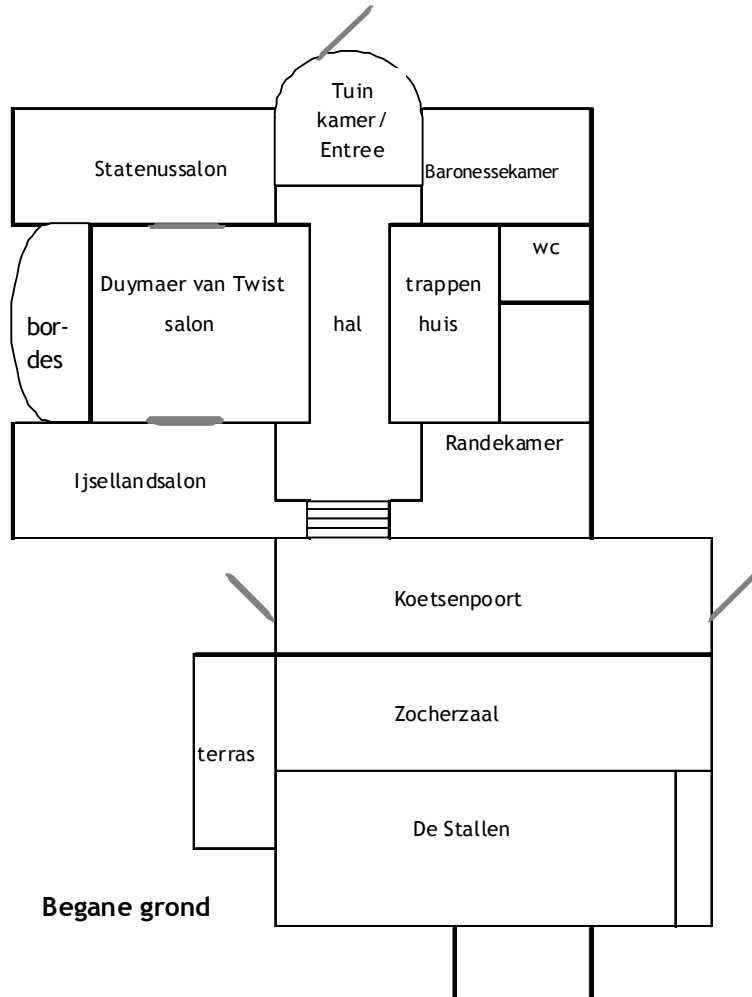

HUIS NIEUW RANDE
BELEEF HET BIJZONDERE